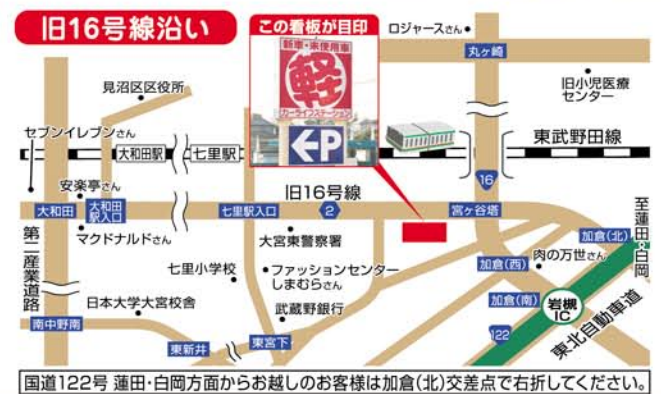

カーライフステーション

8月4日(日) 19日(日)

8月9日(木)・16日(木)はお休みさせていただきます。

コンパクトカー ハイブリッドカー

登録済未使用車専門店

全部プレゼント!

- BOX ティッシュ 20箱 5,000円
- カップ麺 12個
- マックカード 5,000円分

即ご成約で決プレゼント!

※数に限りがございますのであらかじめご了承ください。※イラストはイメージです。

メモリーナビ

パナソニック CN-E300D CD ワンセグTV Blue tooth

全車プレゼント!

※ナビ取付工賃・取付キット代(32,400円)は別途必要となります。※ご成約プレゼントはご購入いただいたお車への取付のみになります。※写真はイメージです。

SUZUKI IGNIS
イグニス 1.2 HYBRID MG

登録済未使用車

全部プレゼント! 1台限り!

89.9万円 (税込)

●30年式 ●プレミアムシルバー ●車検33年3月 ●走行15km ●車体番号055

SUZUKI SWIFT
スイフト 1.2 XGリミテッド

登録済未使用車

全部プレゼント! 1台限り!

99.9万円 (税込)

●30年式 ●スーパーブラック ●車検33年4月 ●走行8km ●車体番号237

SUZUKI SOLIO
ソリオ 1.2G

登録済未使用車

全部プレゼント! 1台限り!

99.9万円 (税込)

●29年式 ●スピーディーブルー ●車検32年11月 ●走行6km ●車体番号073

TOYOTA Vitz
ヴィッツ 1.0 F

登録済未使用車

全部プレゼント! 1台限り!

99.9万円 (税込)

●29年式 ●スーパーレッド ●車検32年9月 ●走行10km ●車体番号911

DAIHATSU THOR
トル 1.0X

登録済未使用車

全部プレゼント! 1台限り!

109.9万円 (税込)

●29年式 ●シルバー ●車検32年12月 ●走行15km ●車体番号646

TOYOTA C-HR
C-HR S-T LEDパッケージ

登録済未使用車

全部プレゼント! 1台限り!

209.9万円 (税込)

●30年式 ●ホワイトパール ●車検33年7月 ●走行10km ●車体番号835

カーライフステーション コンパクトカー&ハイブリッドカー 登録済未使用車専門店

0120-344-713

〒337-0011 埼玉県さいたま市見沼区宮ヶ谷塔91-1 営業時間/9:00~19:00 定休日/木曜

●全車修復歴なし。全車、リサイクル料金預託済、別途申し受けます。●このチラシに掲載の価格は、消費税込みです。その他の税金、保険料、登録等に伴う諸費用、また下取りに伴う諸費用は別途申し受けます。●広告制作中に、売却済になる場合があります。売り切れの場合はご容赦ください。●チラシ制作には万全を期しておりますが、万一間違い等がありましたらご容赦下さい。●掲載車は平成30/7/31現在の在庫です。●オプションカラー代は別途申し受けます。●登録済未使用車とは初度届出された車両で、使用又は運行等に供されていない中古車です。●次回車検・オイル交換無料券・法定点検無料券などがついた安心サポートパック98,000円(税別)のご購入をおすすめします。